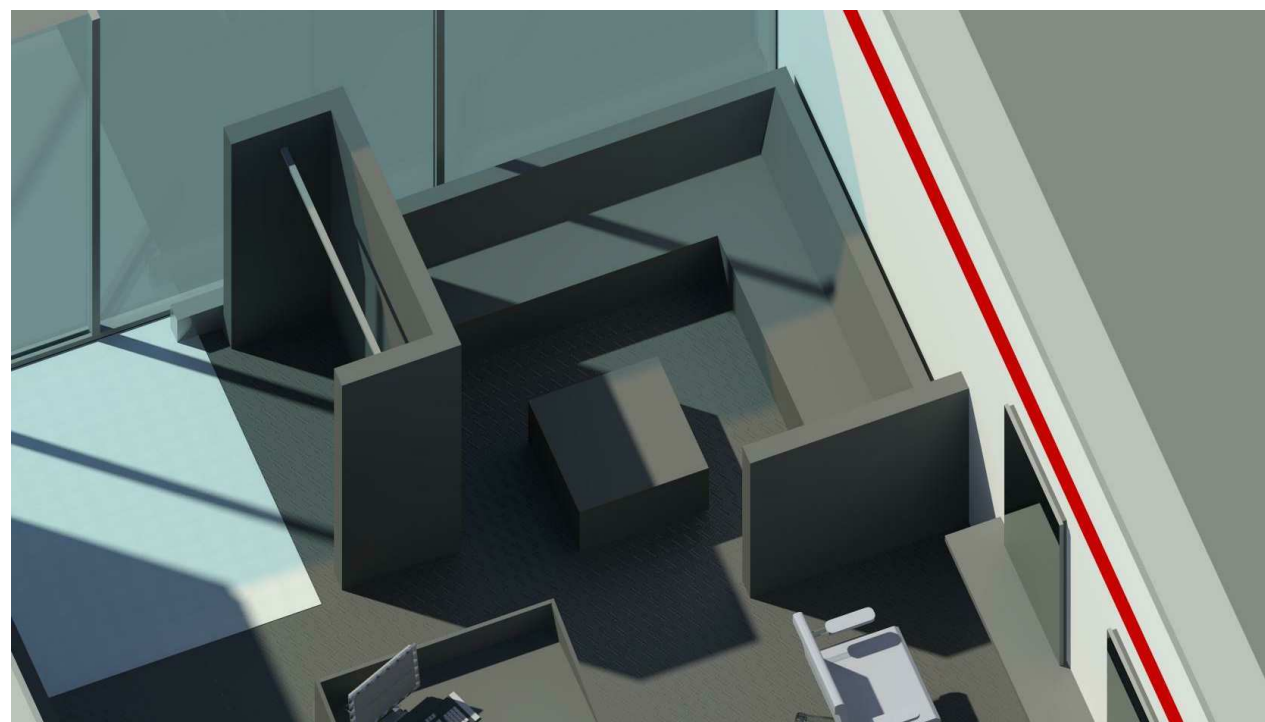

Vitrinekast

schaal 1 : 1

Vitrinekast 2020x285x2005 antraciet

Kast

schaal 1 : 1

Kast 1390x285x2005 antraciet

Koffiehoek voorstel

schaal 1 : 1

Garderobe

schaal 1 : 1

Garderobe 1500x600 1900+ antraciet

Wachtruimte voorstel

schaal 1 : 1

plan: Verbouwing Jister 3 te Heerenveen

opdr.g.: Kappers - Team Marcel

onderdeel: Impressies