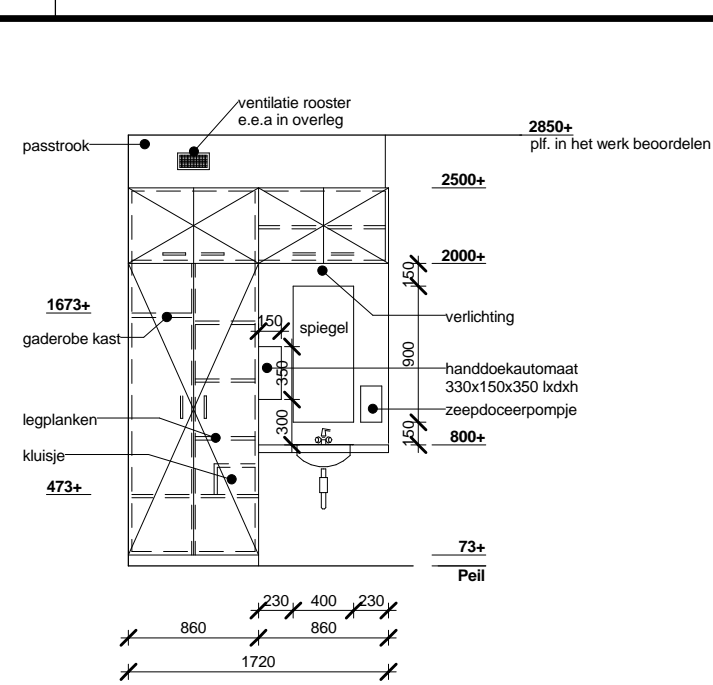

AANZICHT A

AANZICHT B

AANZICHT A

AANZICHT B

Getekend en gespiegeld

bedkamermeubel A

maatvoering i.h.w. controleren incl. plf.

Grepen: ??