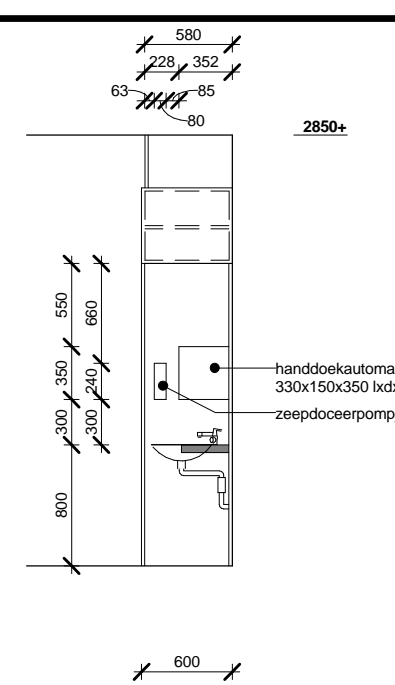

AANZICHT A

AANZICHT B

AANZICHT A

AANZICHT B

Getekend en gespiegeld

bedkamermeubel A

maatvoering i.h.w. controleren incl. plf.

Grepen: ??