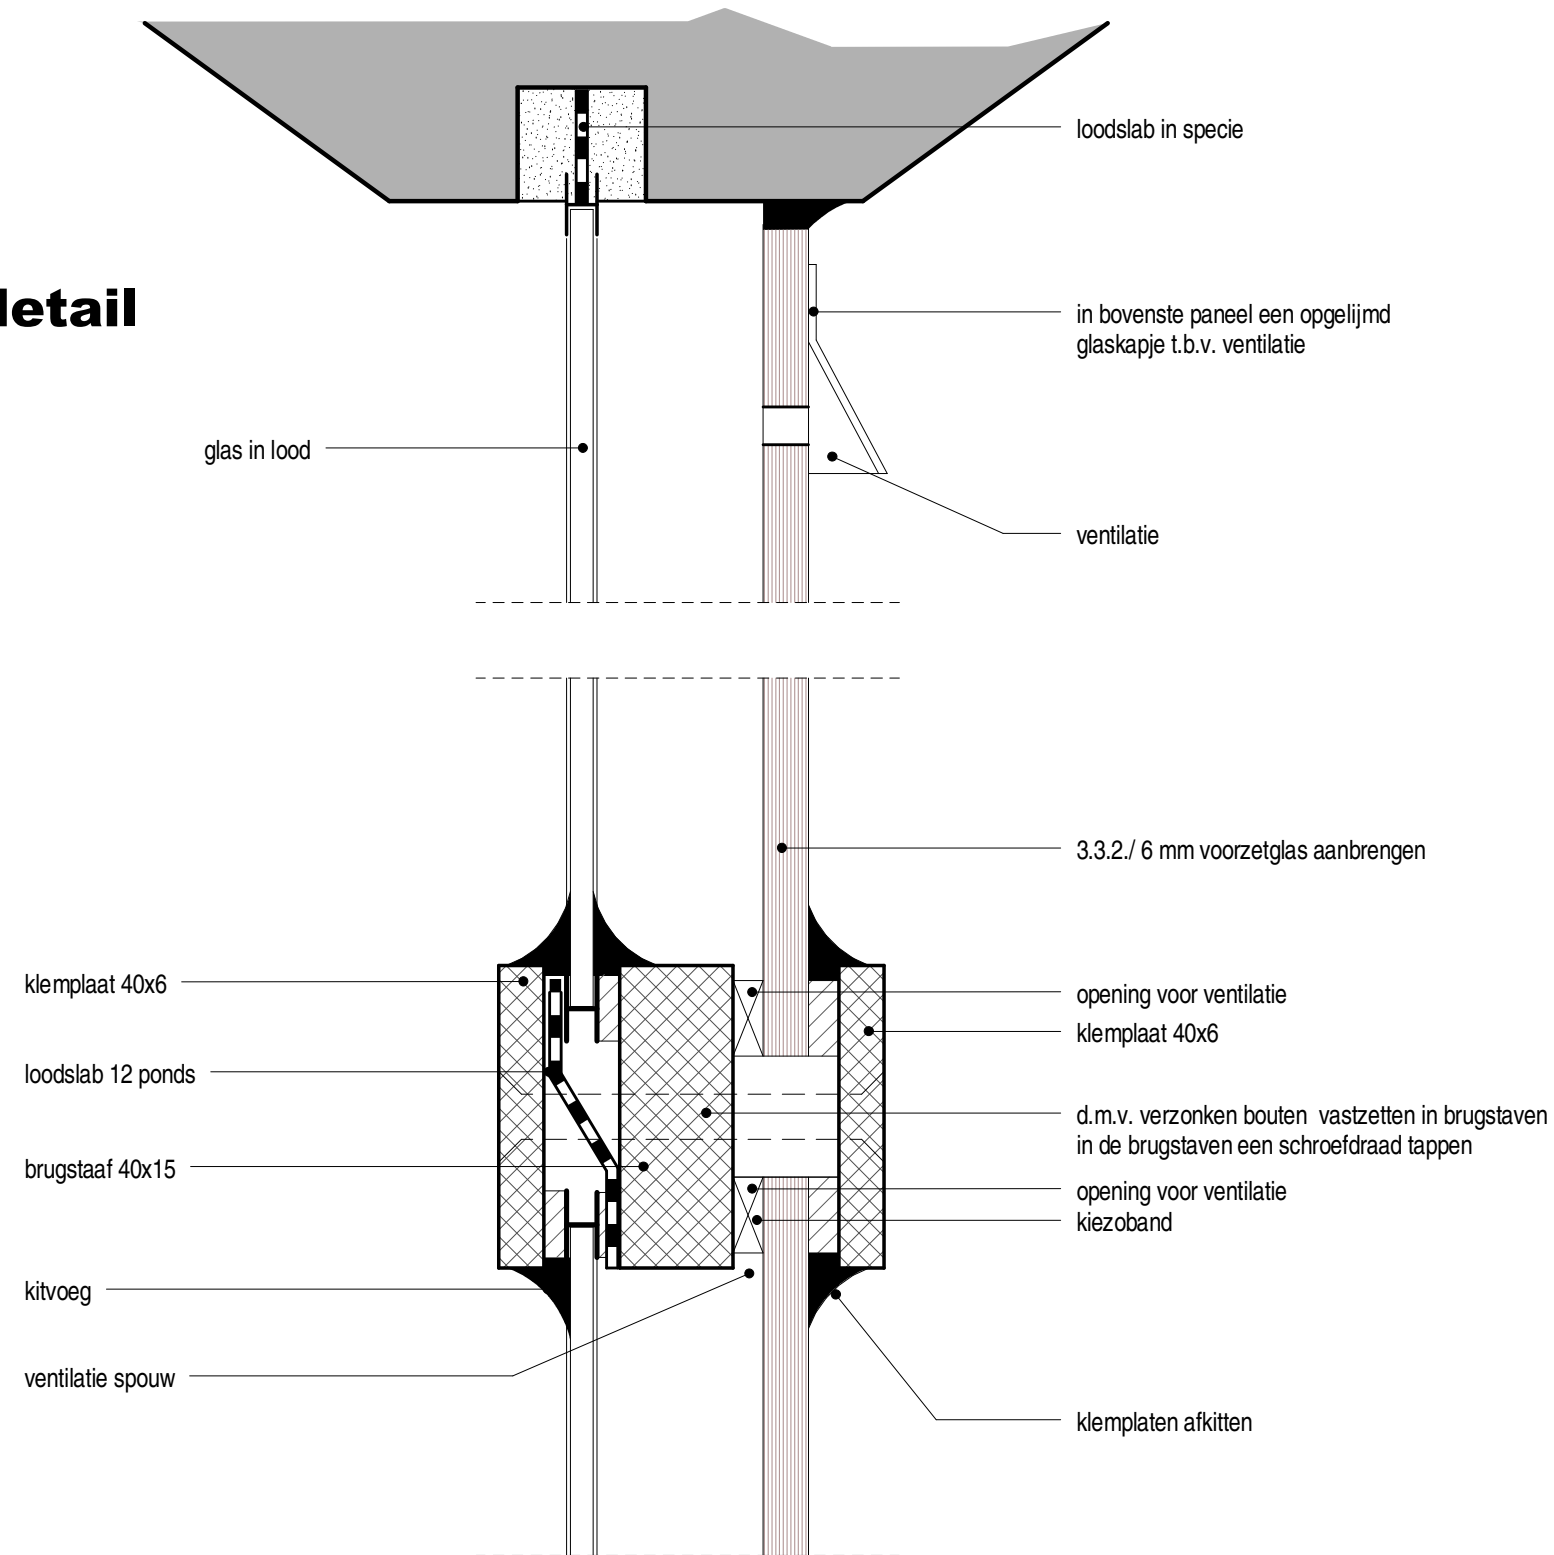

Boven + zijdetail

plan: R.K. Kerk Ameland

opdr.g.: BKG

onderdeel: Boven + zijdetail

werk no.: 2014-67

blad no.: 1.

datum : 16-09-2014

formaat : A3

schaal : 1 : 1

get. : adt prjl.: jo

status : definitief

Apolloweg 4
8938 AT Leeuwarden
Tel. 058-2125870
e-mail: info@martindeboer.nl