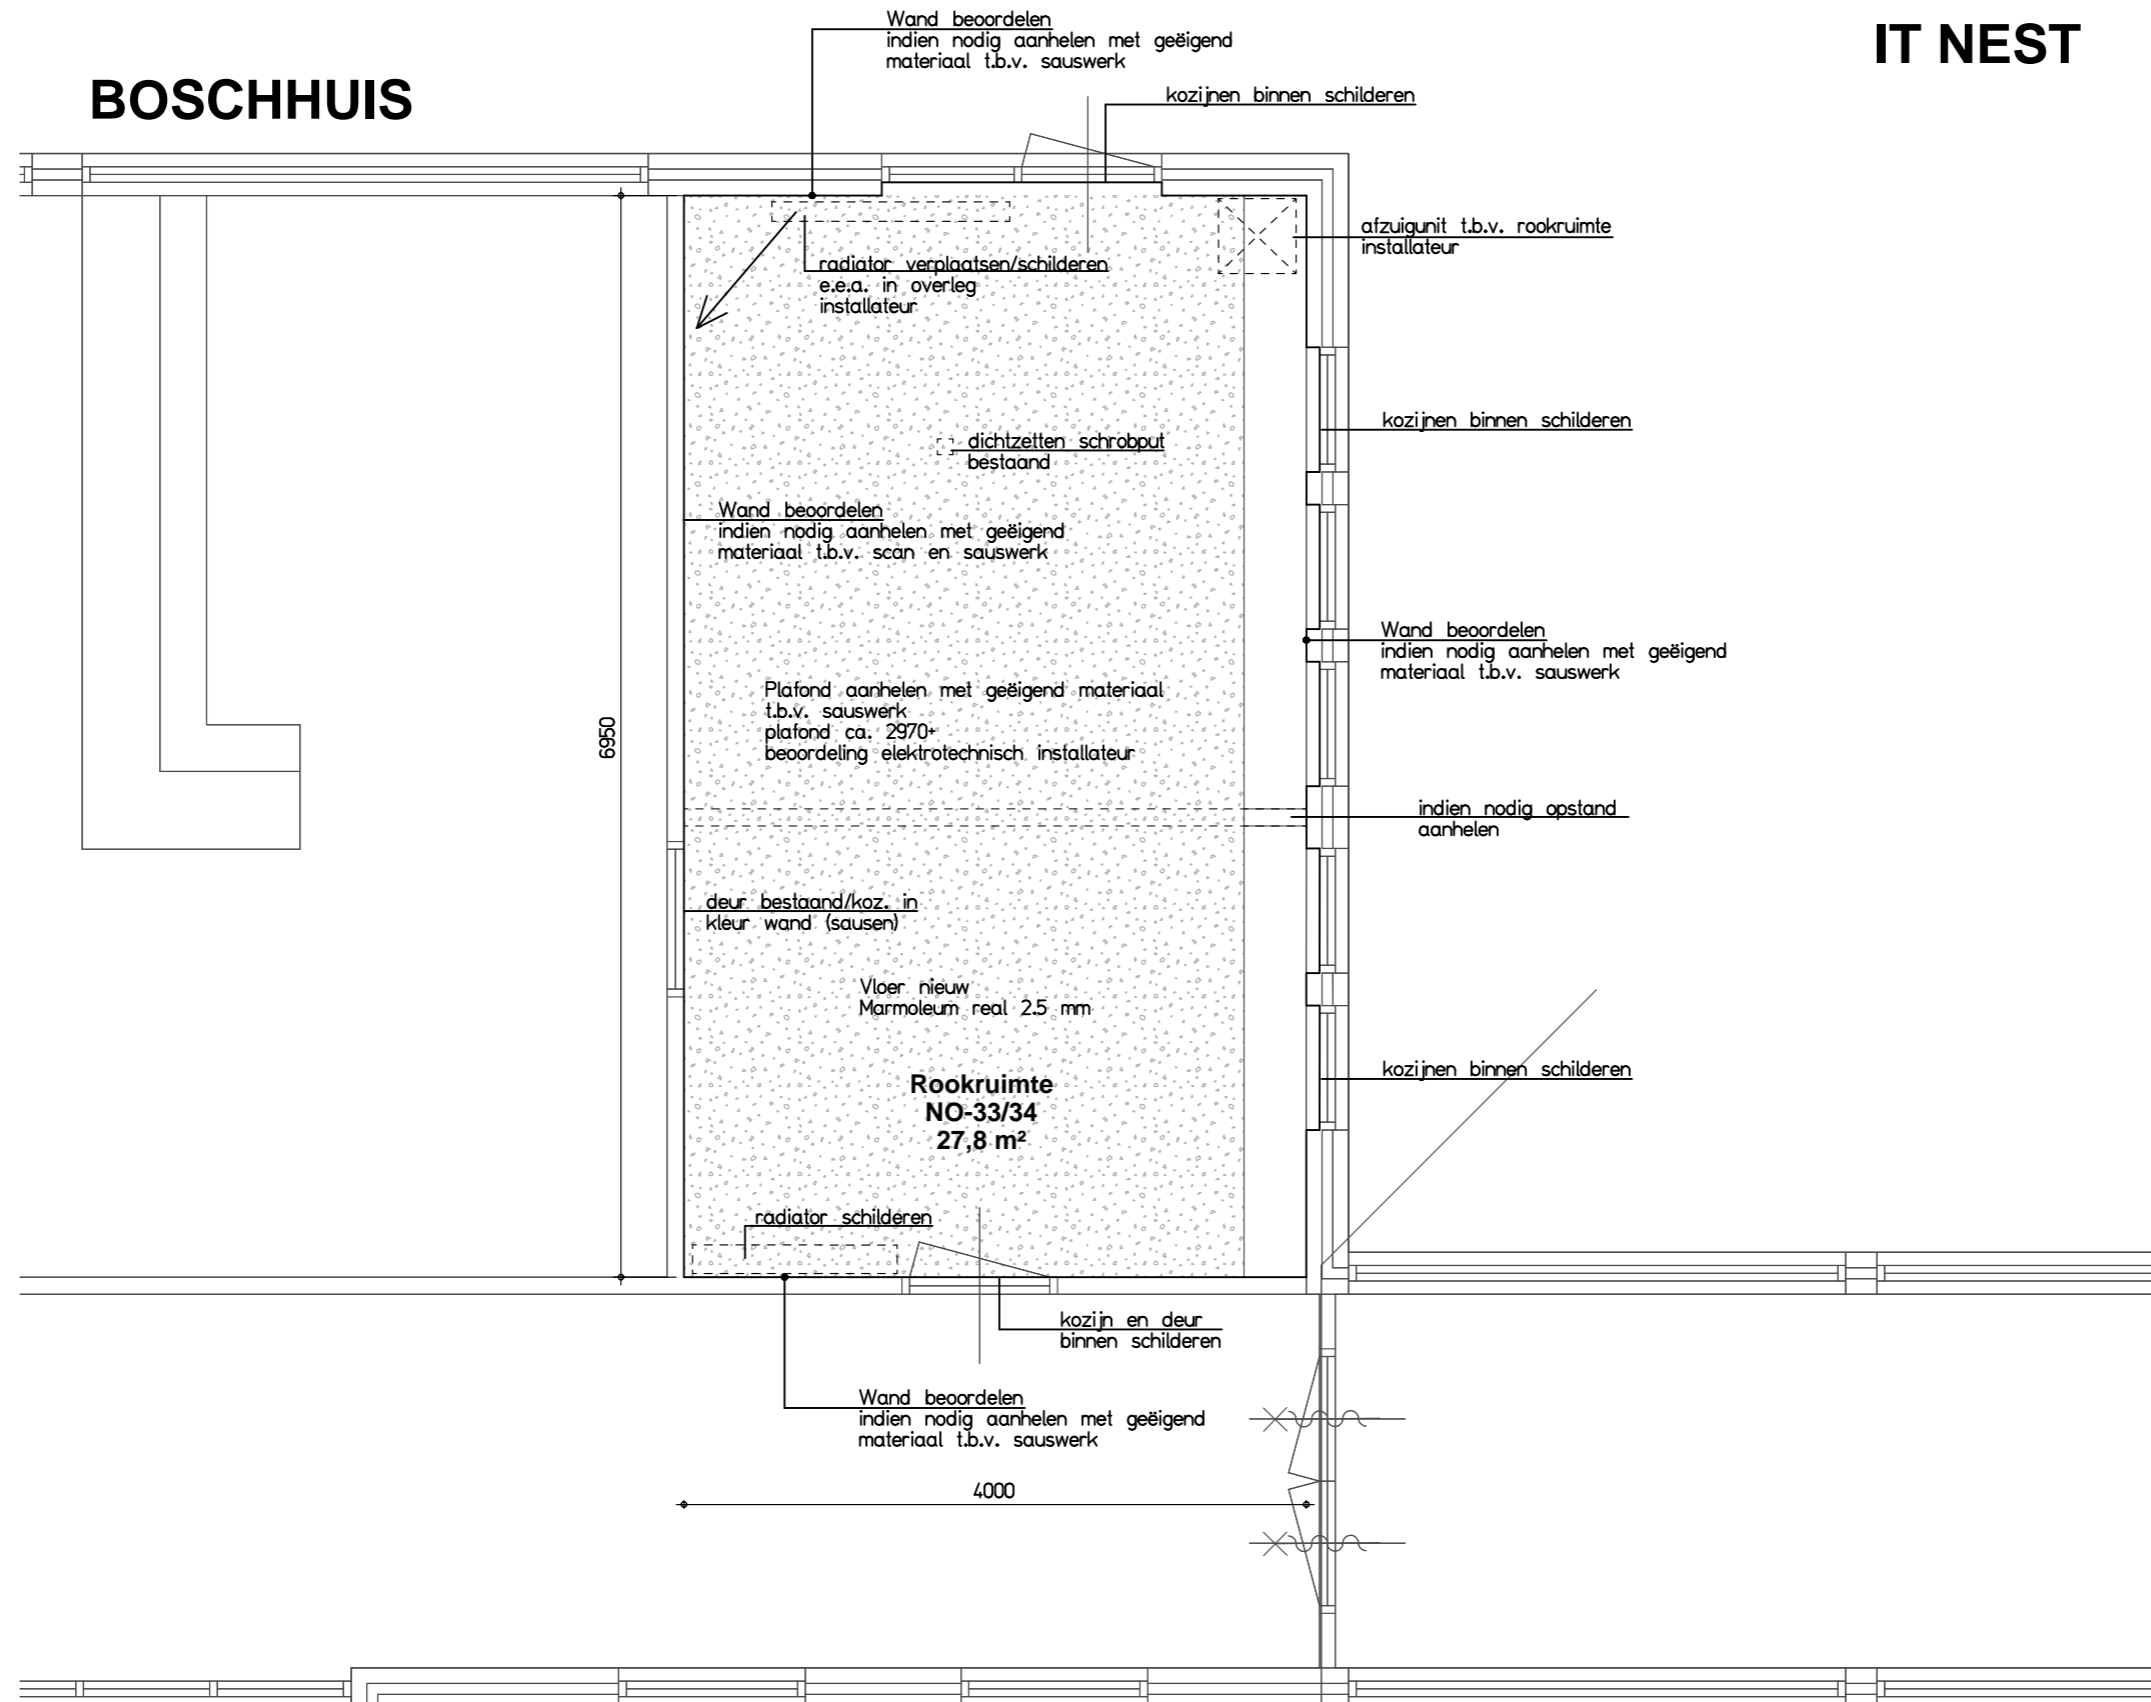

BOSCHHUIS

IT NEST

ONDERDEEL: RUIMTE NO-33 / NO-34 NIEUW  
PROJECT NUMMER: BB12-060  
STATUS: DEFINITIEF  
Kleuren n.t.b

**zorgpartners  
friesland**  
■ samen voor zorg

B-03	Tekeningnr.
Interne verbouwingen	Onderwerp
LOCATIE NIEUW TOUTENBURG	
adt	Tekenaar
08-05-2013	Datum
1:50	Schaal
A3	Formaat