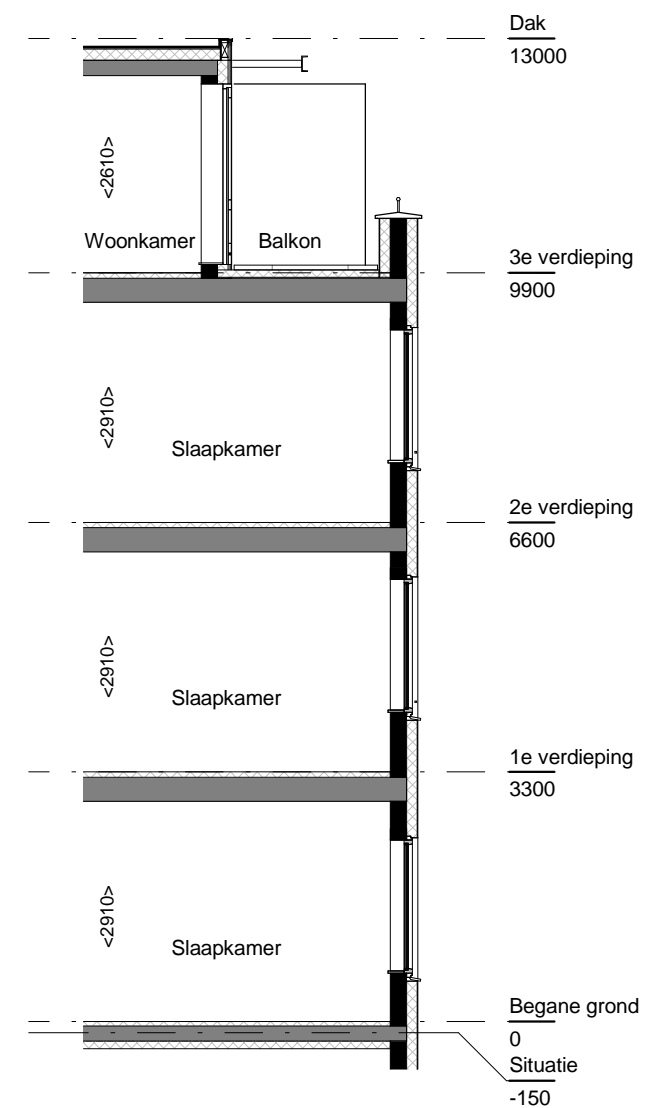

Zuidwestgevel

schaal 1 : 100

Doorsnede

schaal 1 : 100

plan: 12 Appartementen 'Palazzo Rimini' Almere Poort

Beraka Real Estate b.v.

onderdeel: Zuidwestgevel-Doorsnede

blad no.: V-11

datum: 03-07-2013

formaat: A3

schaal: 1:100

get.: adt prjl.: wa

status: definitief