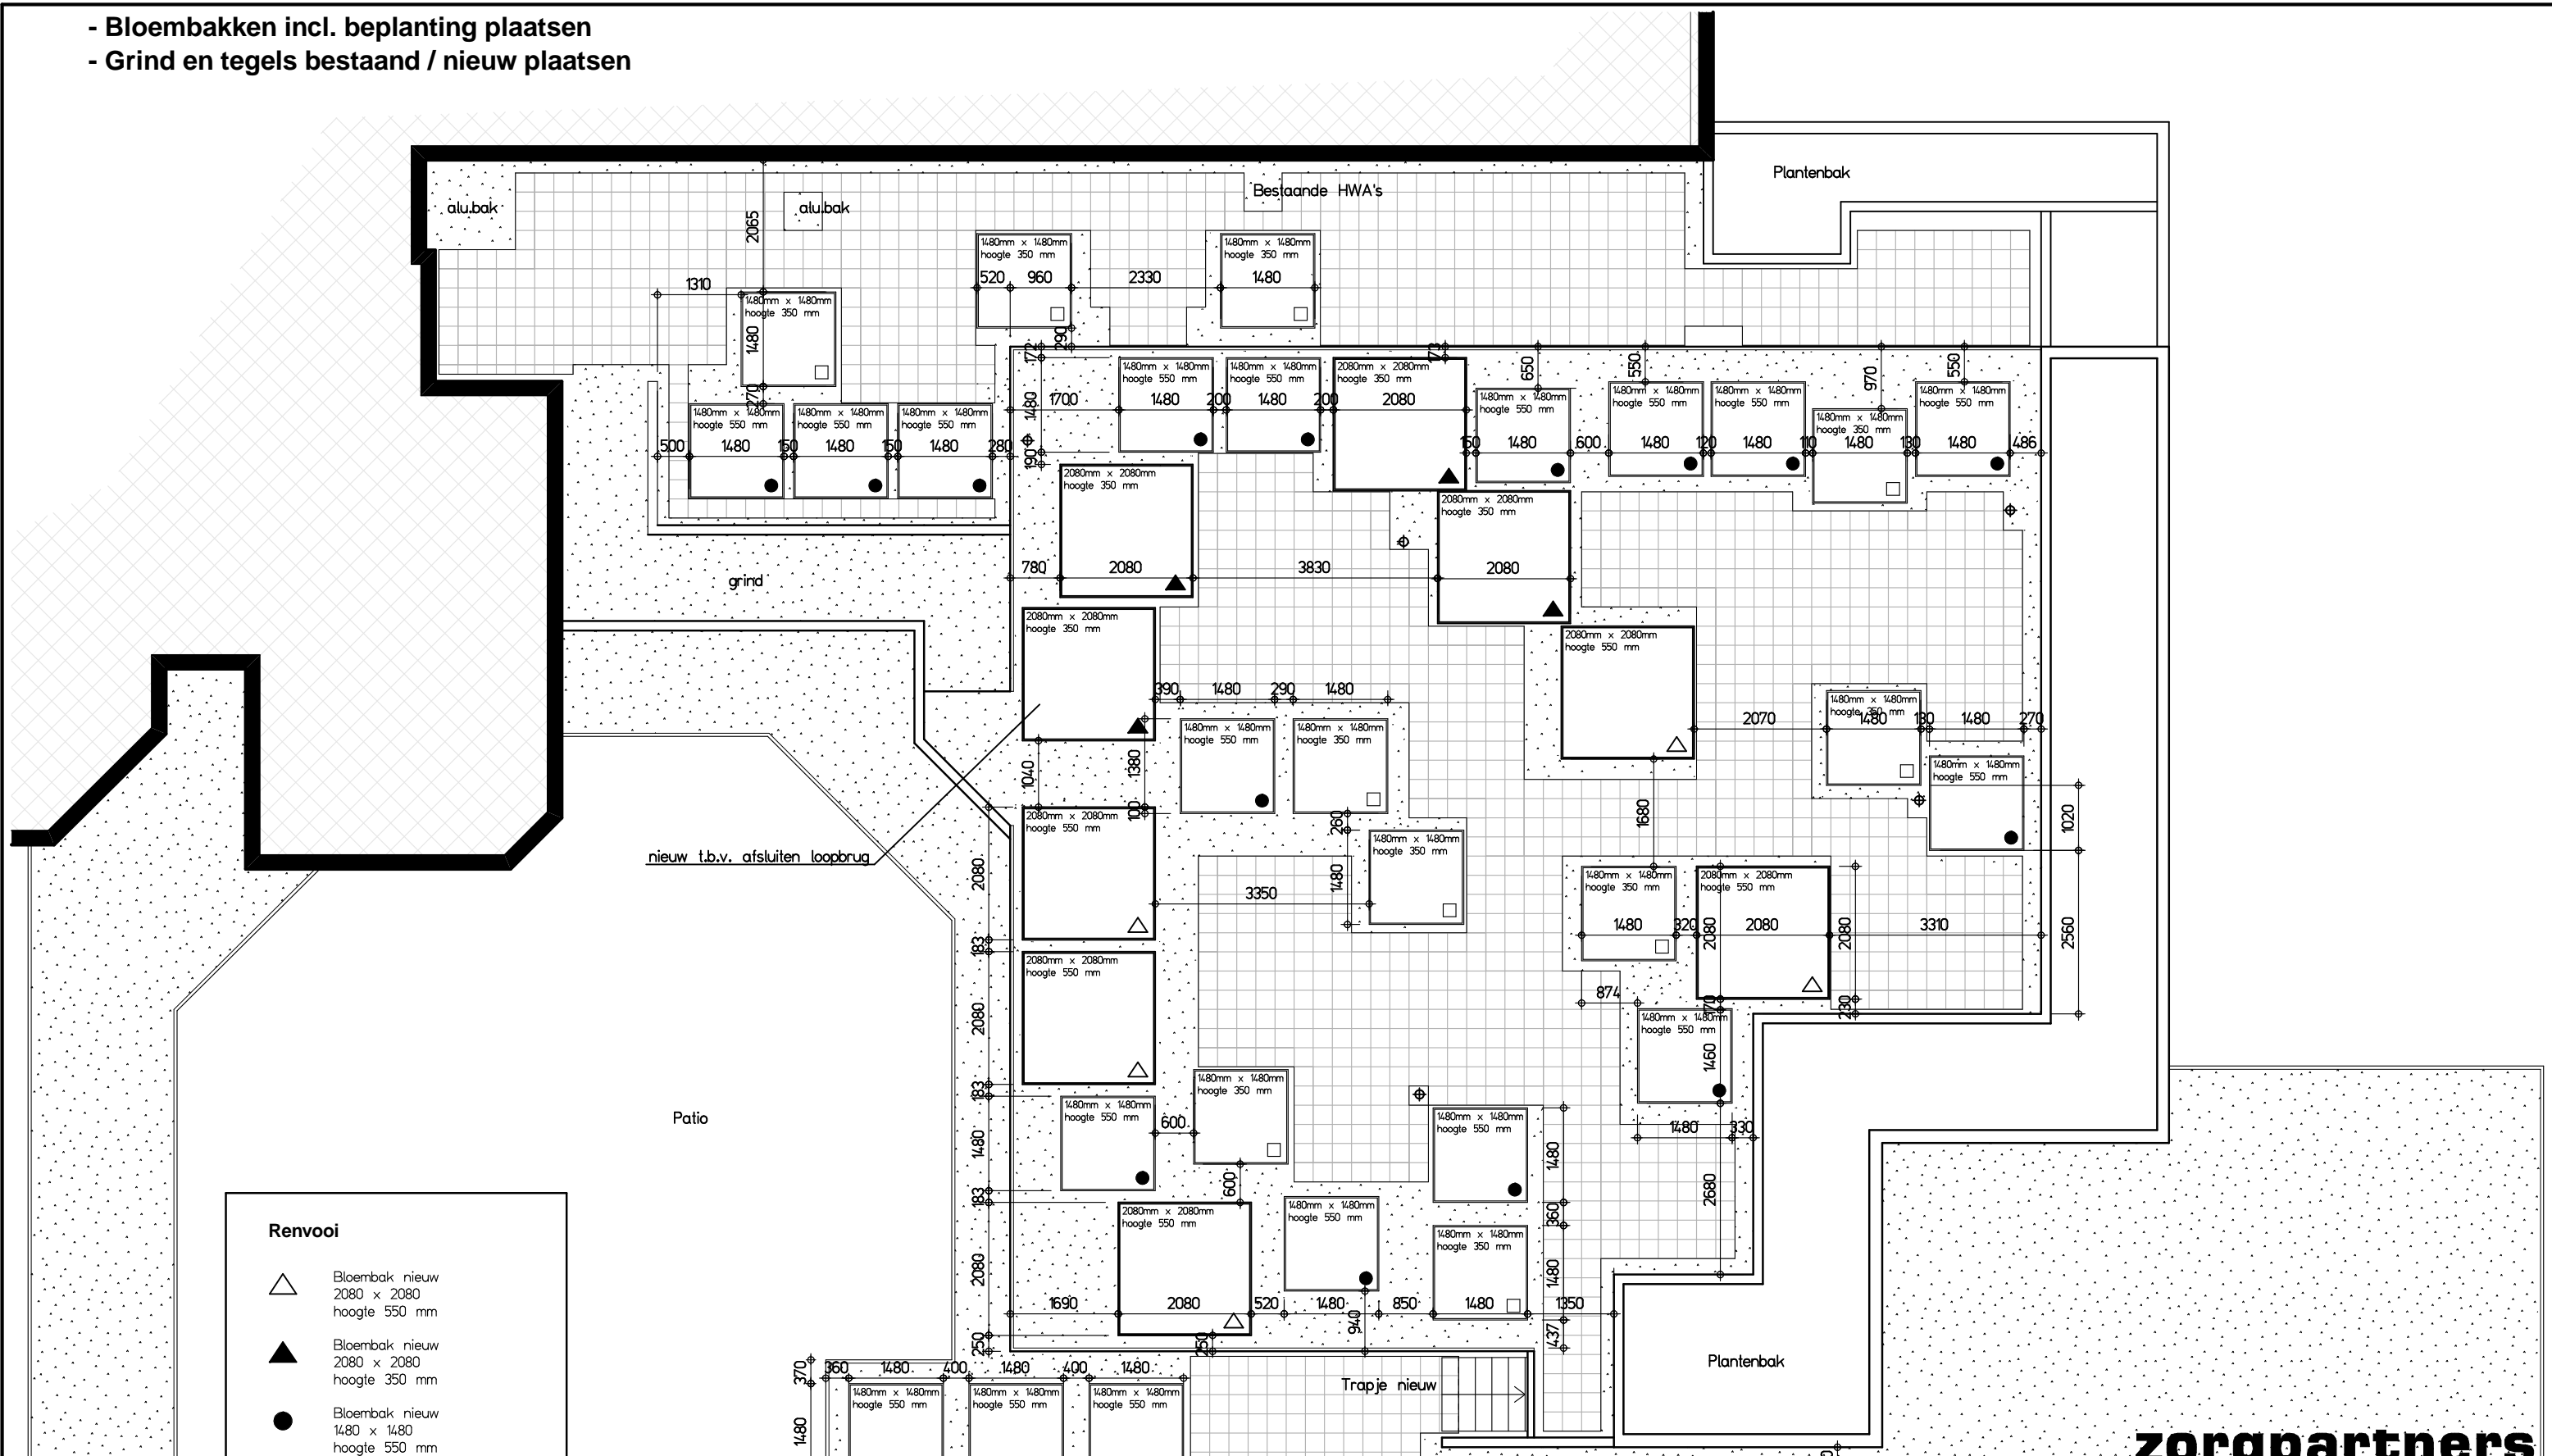

- Bloembakken incl. beplanting plaatsen
- Grind en tegels Bestand / nieuw plaatsen

**Renvooi**

- Bloembak nieuw 2080 x 2080 hoogte 550 mm
- Bloembak nieuw 2080 x 2080 hoogte 350 mm
- Bloembak nieuw 1480 x 1480 hoogte 550 mm
- Bloembak nieuw 1480 x 1480 hoogte 350 mm
- Verlichting Bestand handhaven
- Tegels Bestand/nieuw 300x300
- Grind Bestand/nieuw

**OVERZICHT DAKTUIN DEEL 2 - NIEUW -**

**zorgpartners  
friesland**  
■ samen voor zorg

W-06	Tekeningnr.
Daktuin nieuw Deel 2	Onderwerp
ERASMUSHIEM TE L'WARDEN	Tekenaar
adt	Datum
20-09-2012	Schaal
1:50	Formaat
A3	