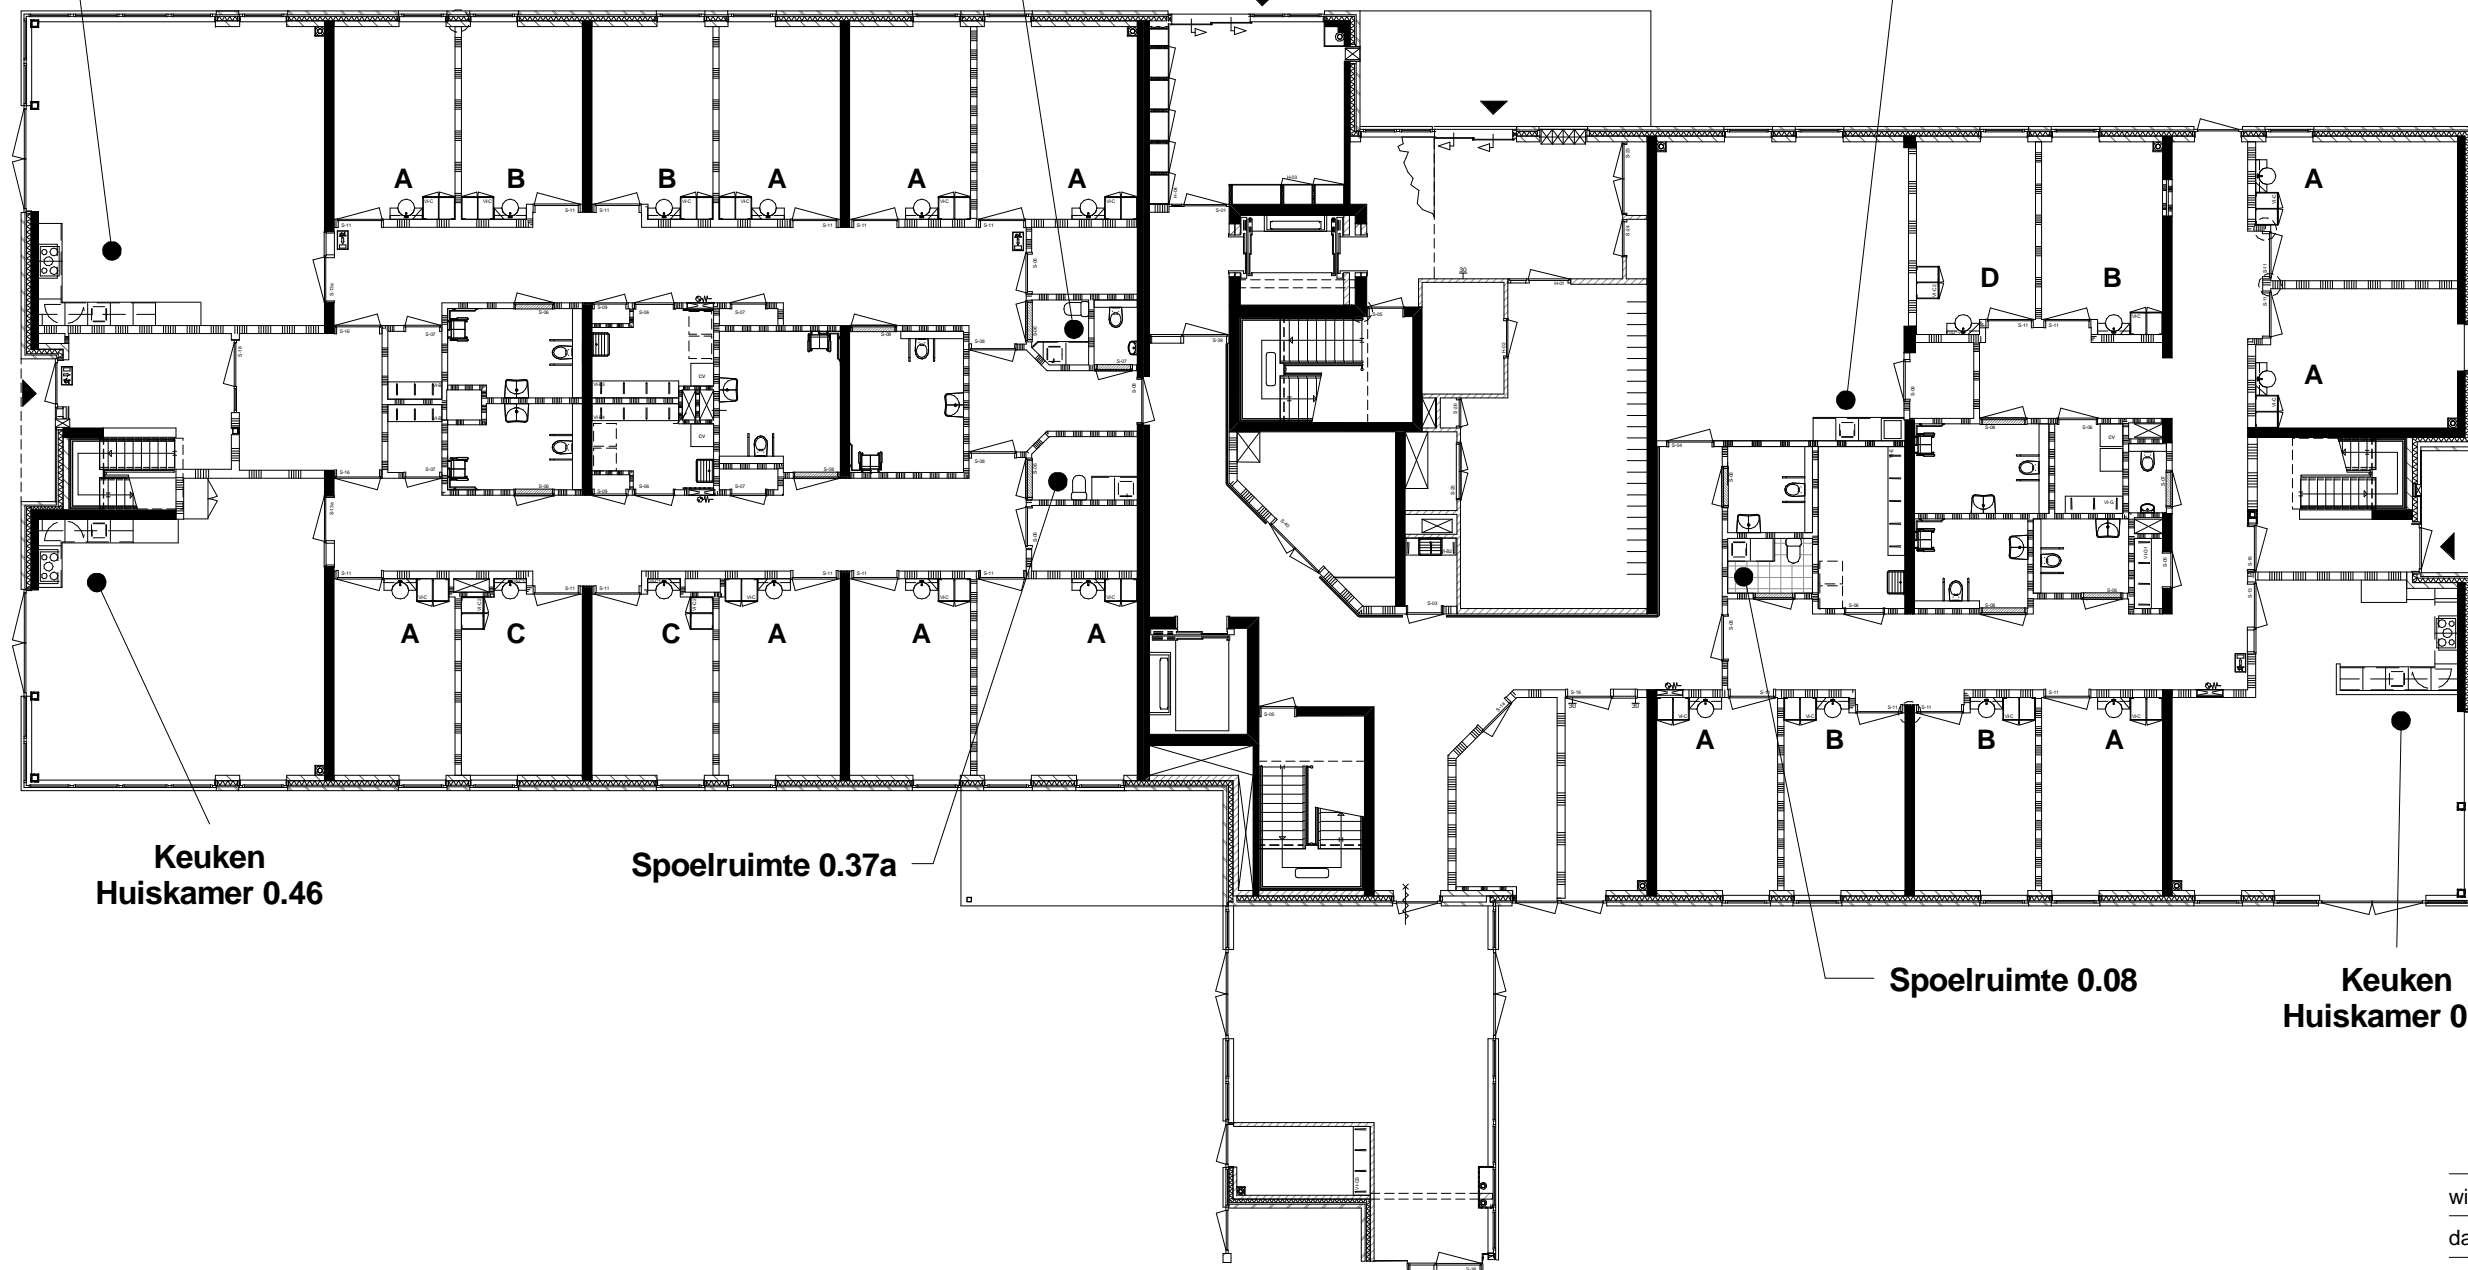

Keuken  
Huiskamer 0.65

Spoelruimte 0.72a

Pantry  
MF-ruimte 0.05a

Keuken  
Huiskamer 0.46

Spoelruimte 0.37a

Spoelruimte 0.08

Keuken  
Huiskamer 0.22

## Overzicht begane grond

schaal 1 : 200

plan: Van Haarenshuus - St. Annaparochie

opdr.g.: Zorgpartners friesland

onderdeel: Overzicht begane grond

wijz: \_\_\_\_\_ get: \_\_\_\_\_

datum: \_\_\_\_\_

wijz: \_\_\_\_\_ get: \_\_\_\_\_