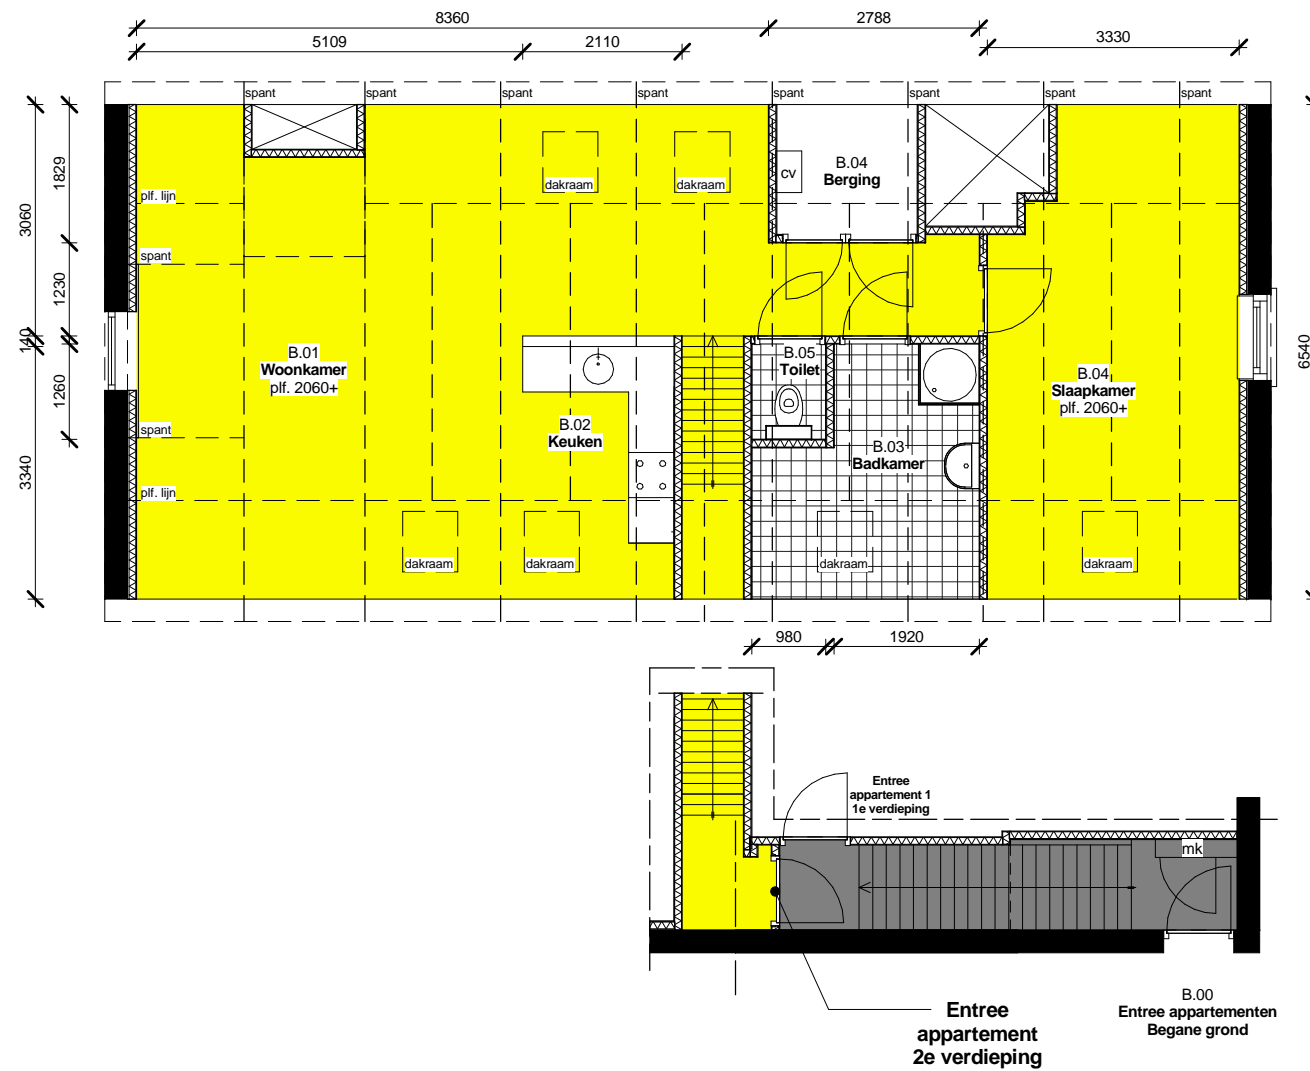

- Appartement 1e verdieping
- Appartement 2e verdieping
- Gezamenlijk
- Lichte scheidingswanden

Appartement 2e Verdieping

schaal 1 : 100

plan: Voorstraat 14A te Harlingen

opdr.g.: Gerlofs Holding

onderdeel: Appartement 2e Verdieping

werk no.: 2014-65

blad no.: B-02

datum : 24-09-2014

formaat : A3

schaal : 1 : 100

get. : adt prijl.: hg

status : voorlopig