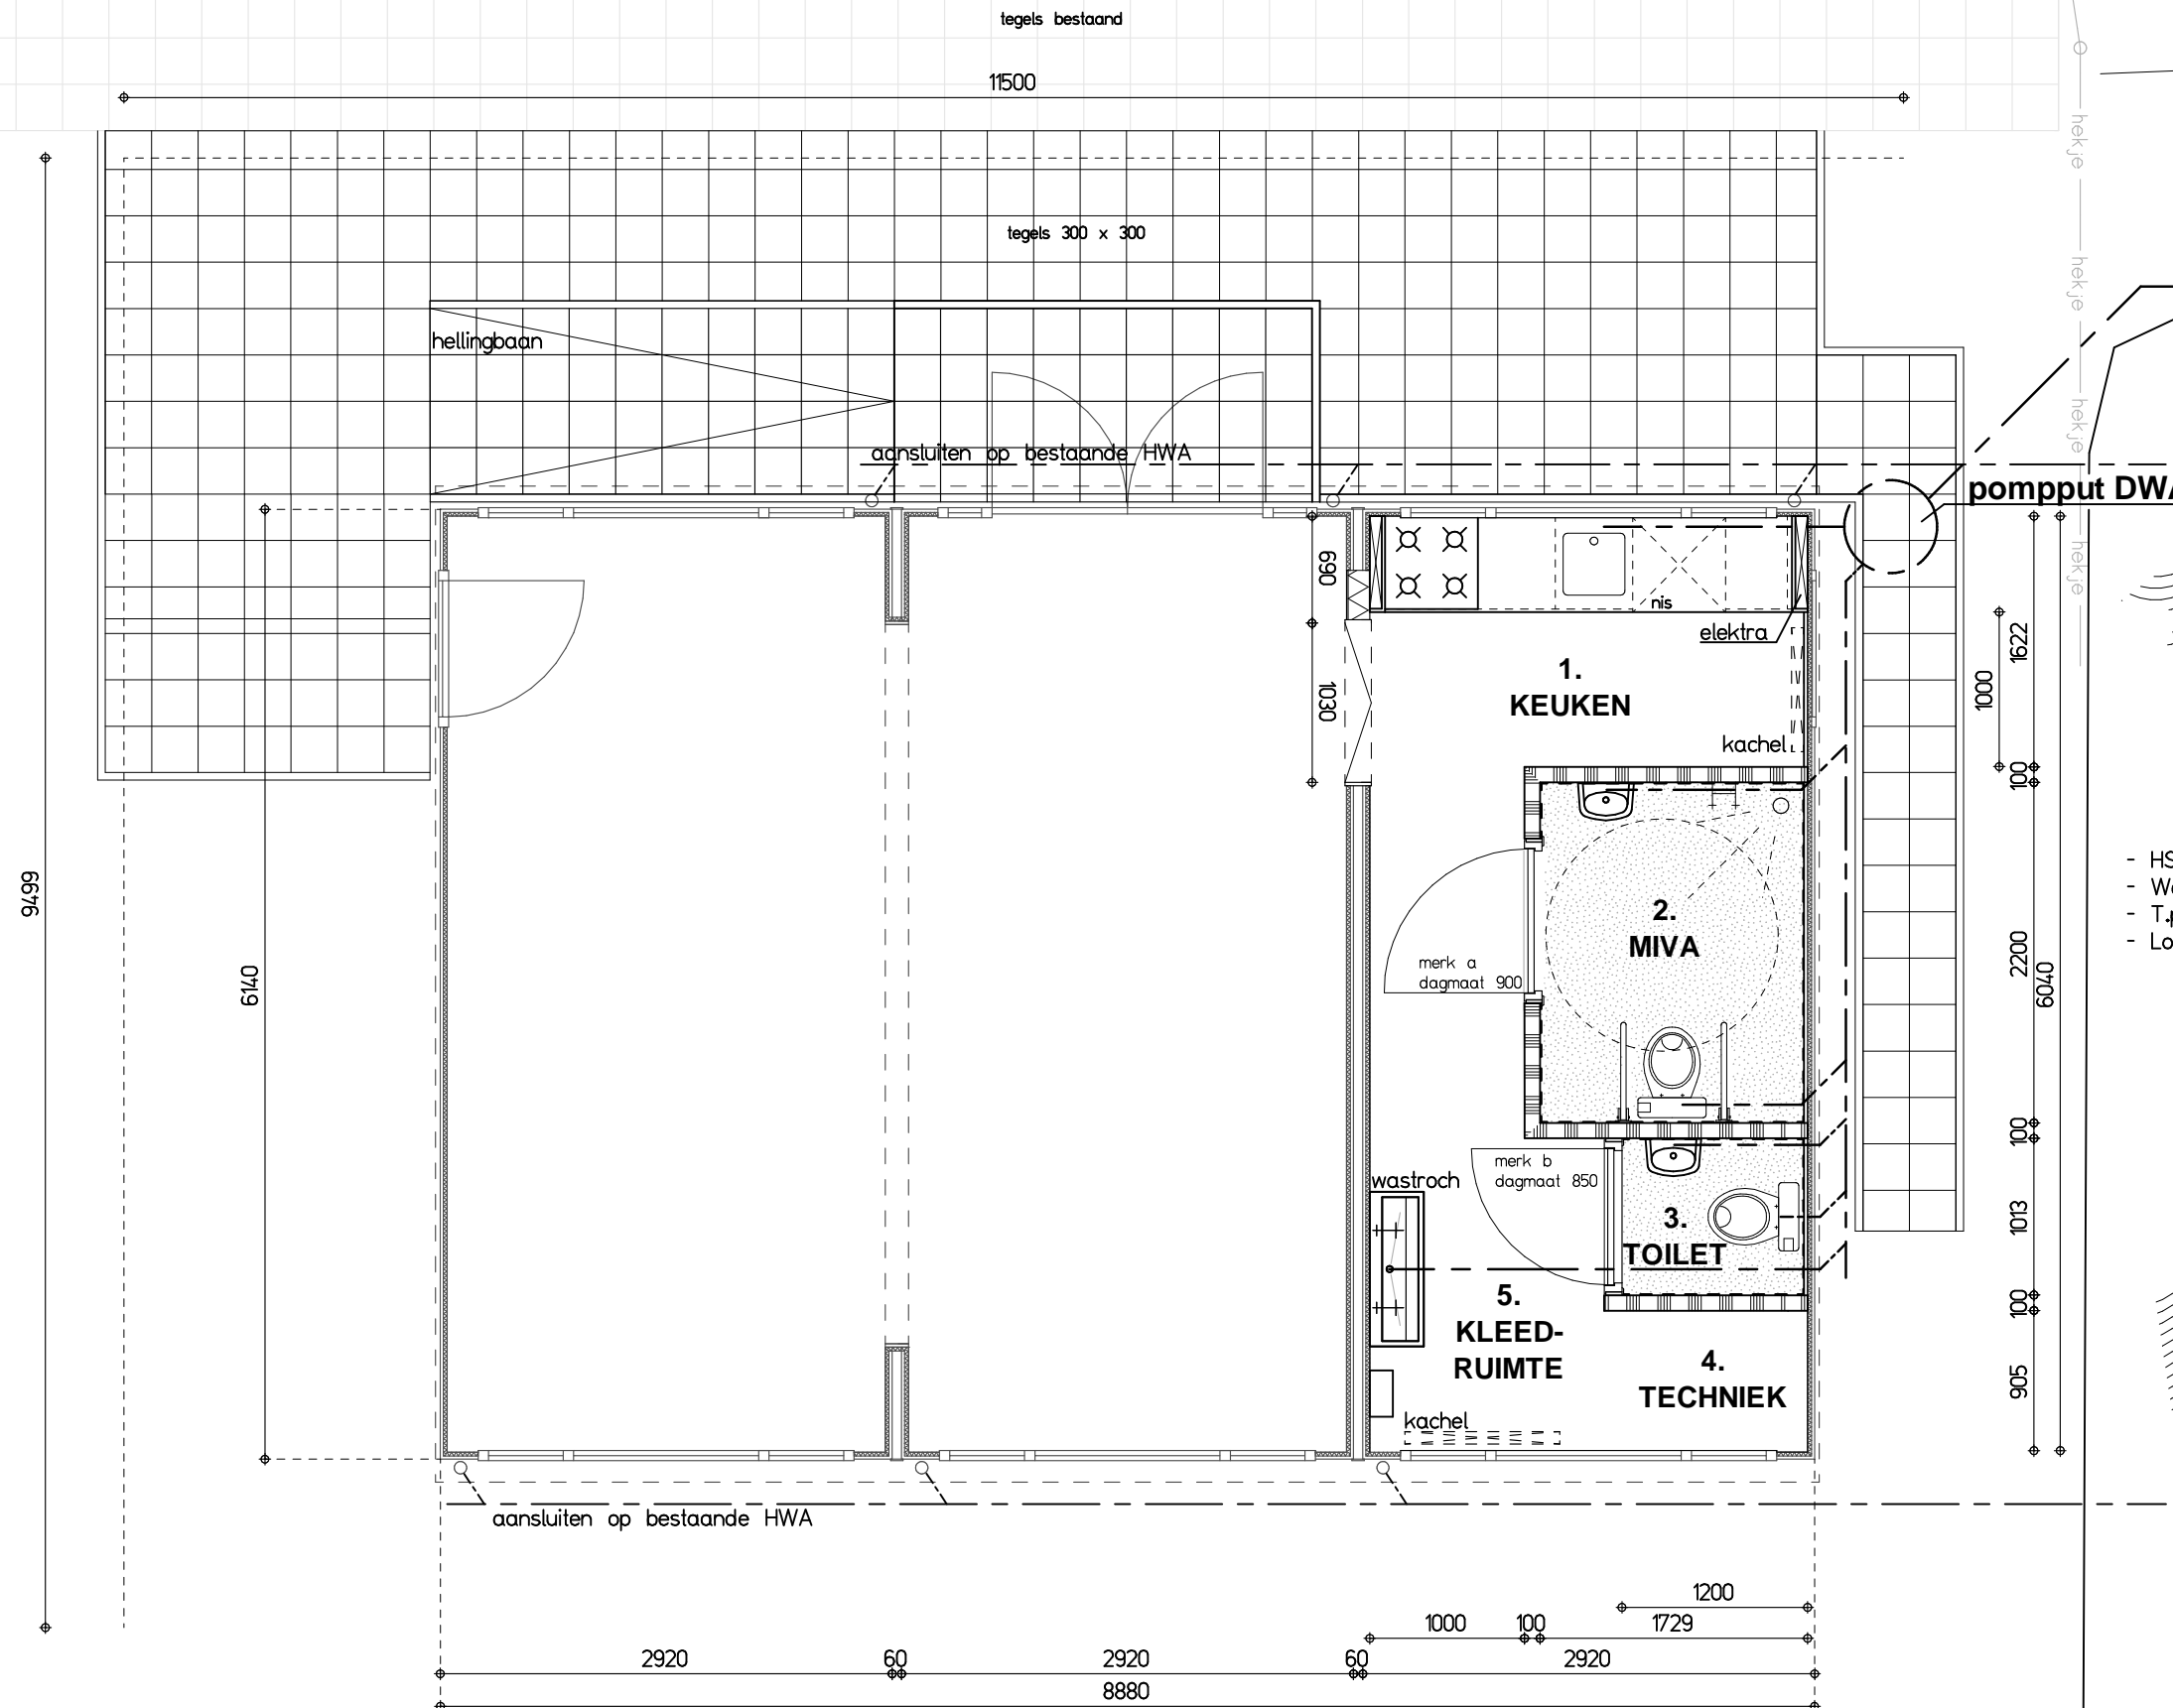

INGANG US PARADYSKE

- HSB wandjes (35x70) + 2 x gips
- Waterdichte vloerbedekking natte ruimtes
- T.p.v. douche de vloer verlagen
- Los kookplaatje

**zorgpartners
friesland**
■ samen voor zorg

PROJECT: TIJDELIJKE TUINVOORZIENINGEN (UNITS)
PROJECT NUMMER: BB12-083
STATUS: VOORLOPIG

B-02	Tekeningnr.
UNITS	Onderwerp
LOCATIE NIEUW TOUTENBURG	
adt	Tekenaar
16-07-2012	Datum
1:50	Schaal
A3	Formaat