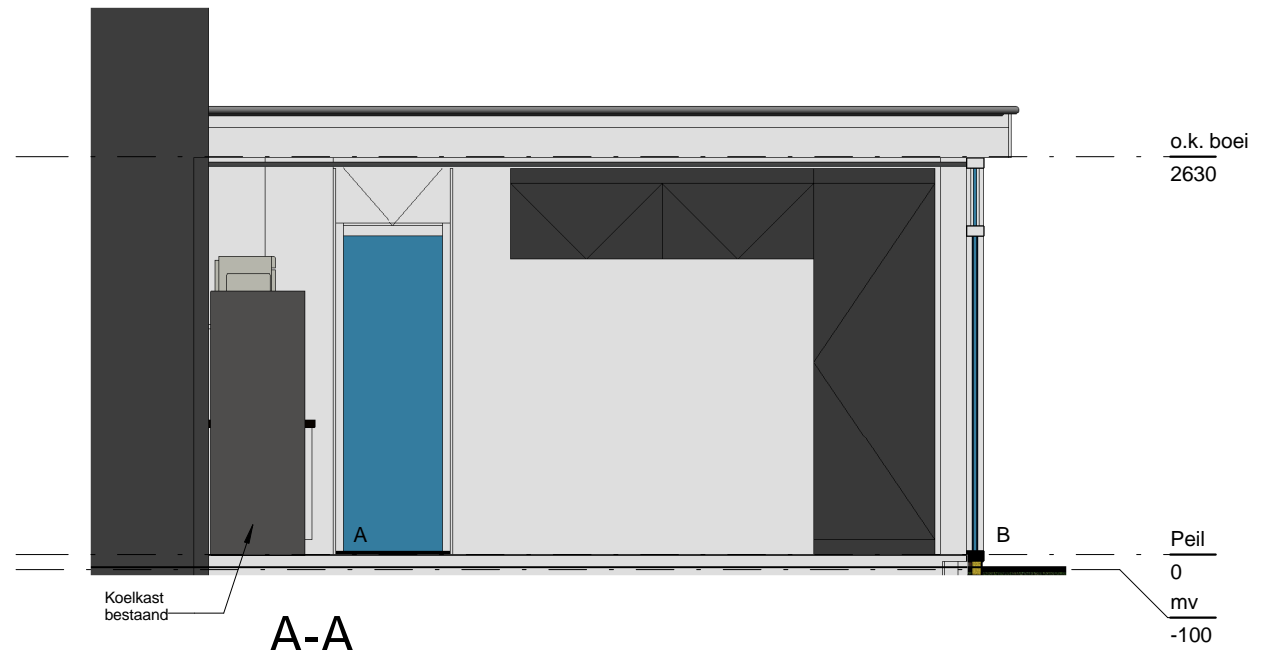

Begane grond - nieuw -

schaal 1 : 50

A-A

schaal 1 : 50

B-B

schaal 1 : 50

plan: Verbouw keuken Ons Plakky te Weidum

opdr.g.: Jokelien Faber / Kees Rosche

onderdeel: Begane grond / doorsnedes - nieuw -

werk no.: 2015-89

blad no.: DO-02

datum : 23-03-2015

formaat : A3

schaal : 1 : 50

get. : adt prijl.: jf-kr

status : voorlopig