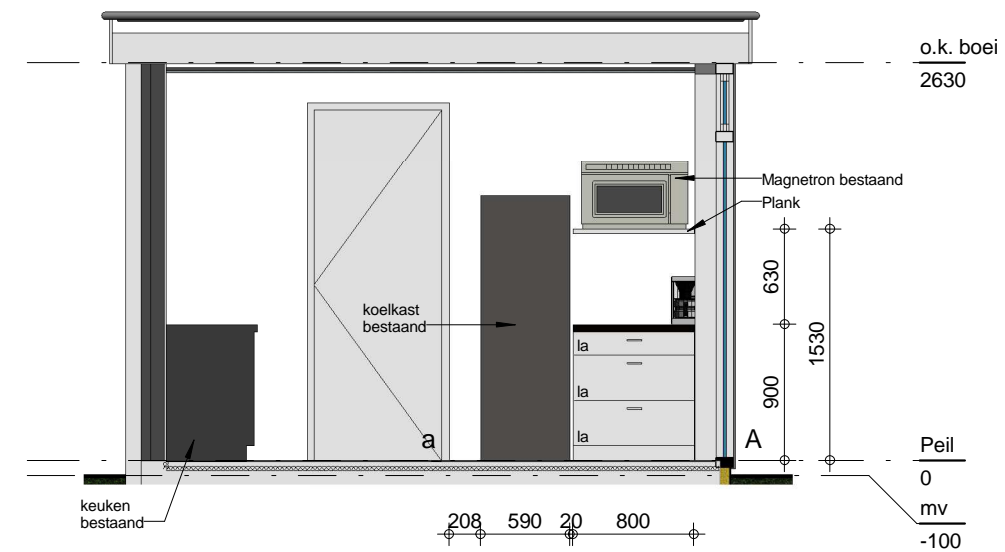

Begane grond - nieuw -

schaal 1 : 50

A-A

schaal 1 : 50

B-B

schaal 1 : 50

plan: Verbouw keuken Ons Plakky te Weidum

opdr.g.: Jokelien Faber / Kees Rosche

onderdeel: Begane grond / doorsnedes - nieuw -

werk no.: 2015-89

blad no.: DO-02

datum : 23-03-2015

formaat : A3

schaal : 1 : 50

get. : adt prijl.: jf-kr

status : voorlopig