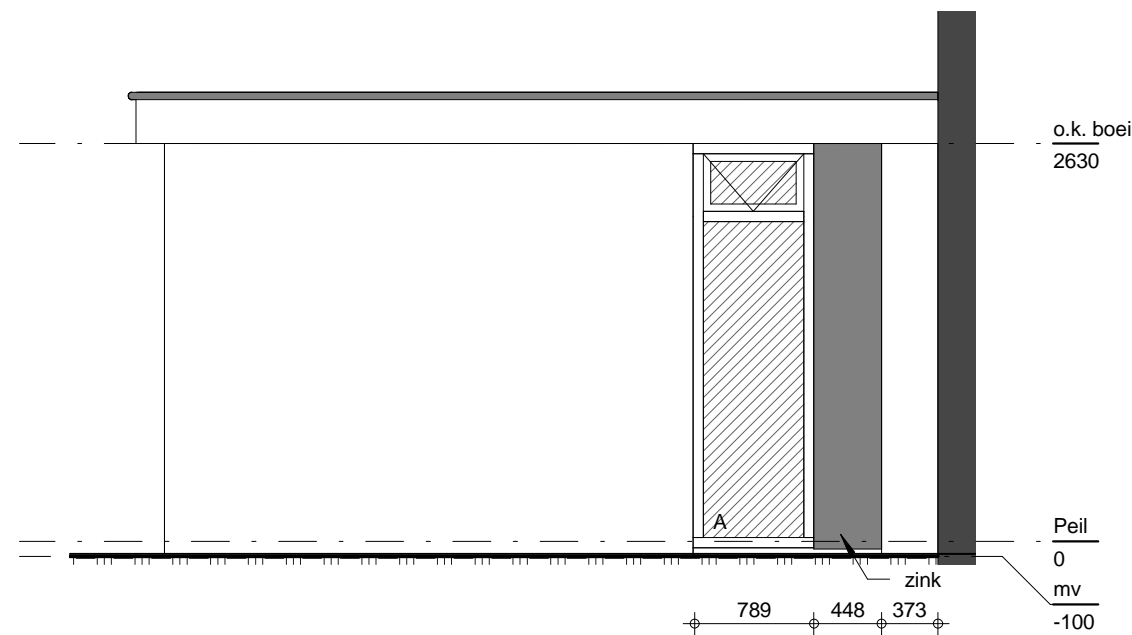

Achtergevel - nieuw -

schaal 1 : 50

R. zijgevel - nieuw -

schaal 1 : 50

Impressies

schaal 1 : 1

plan: Verbouw keuken Ons Plakky te Weidum

opdr.g.: Jokelien Faber / Kees Rosche

onderdeel: Gevels / impressies - nieuw -

werk no.: 2015-89

blad no.: DO-03

datum : 23-03-2015

formaat : A3

schaal : As indicated

get. : adt prijl.: jf-kr

status : voorlopig