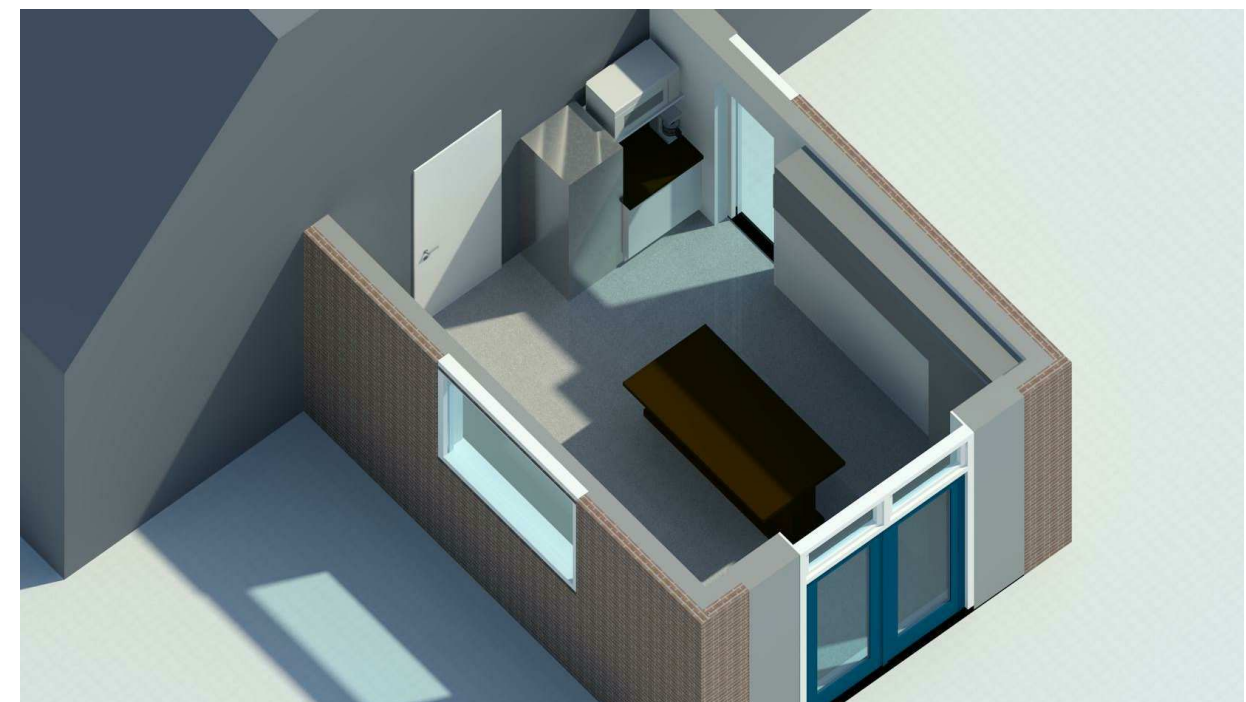

Achtergevel - nieuw -

schaal 1 : 50

R. zijgevel - nieuw -

schaal 1 : 50

Impressies

schaal 1 : 1

plan: Verbouw keuken Ons Plakky te Weidum

opdr.g.: Jokelien Faber / Kees Rosche

onderdeel: Gevels / impressies - nieuw -

werk no.: 2015-89

blad no.: DO-03

datum : 23-03-2015

formaat : A3

schaal : As indicated

get. : adt prijl.: jf-kr

status : voorlopig